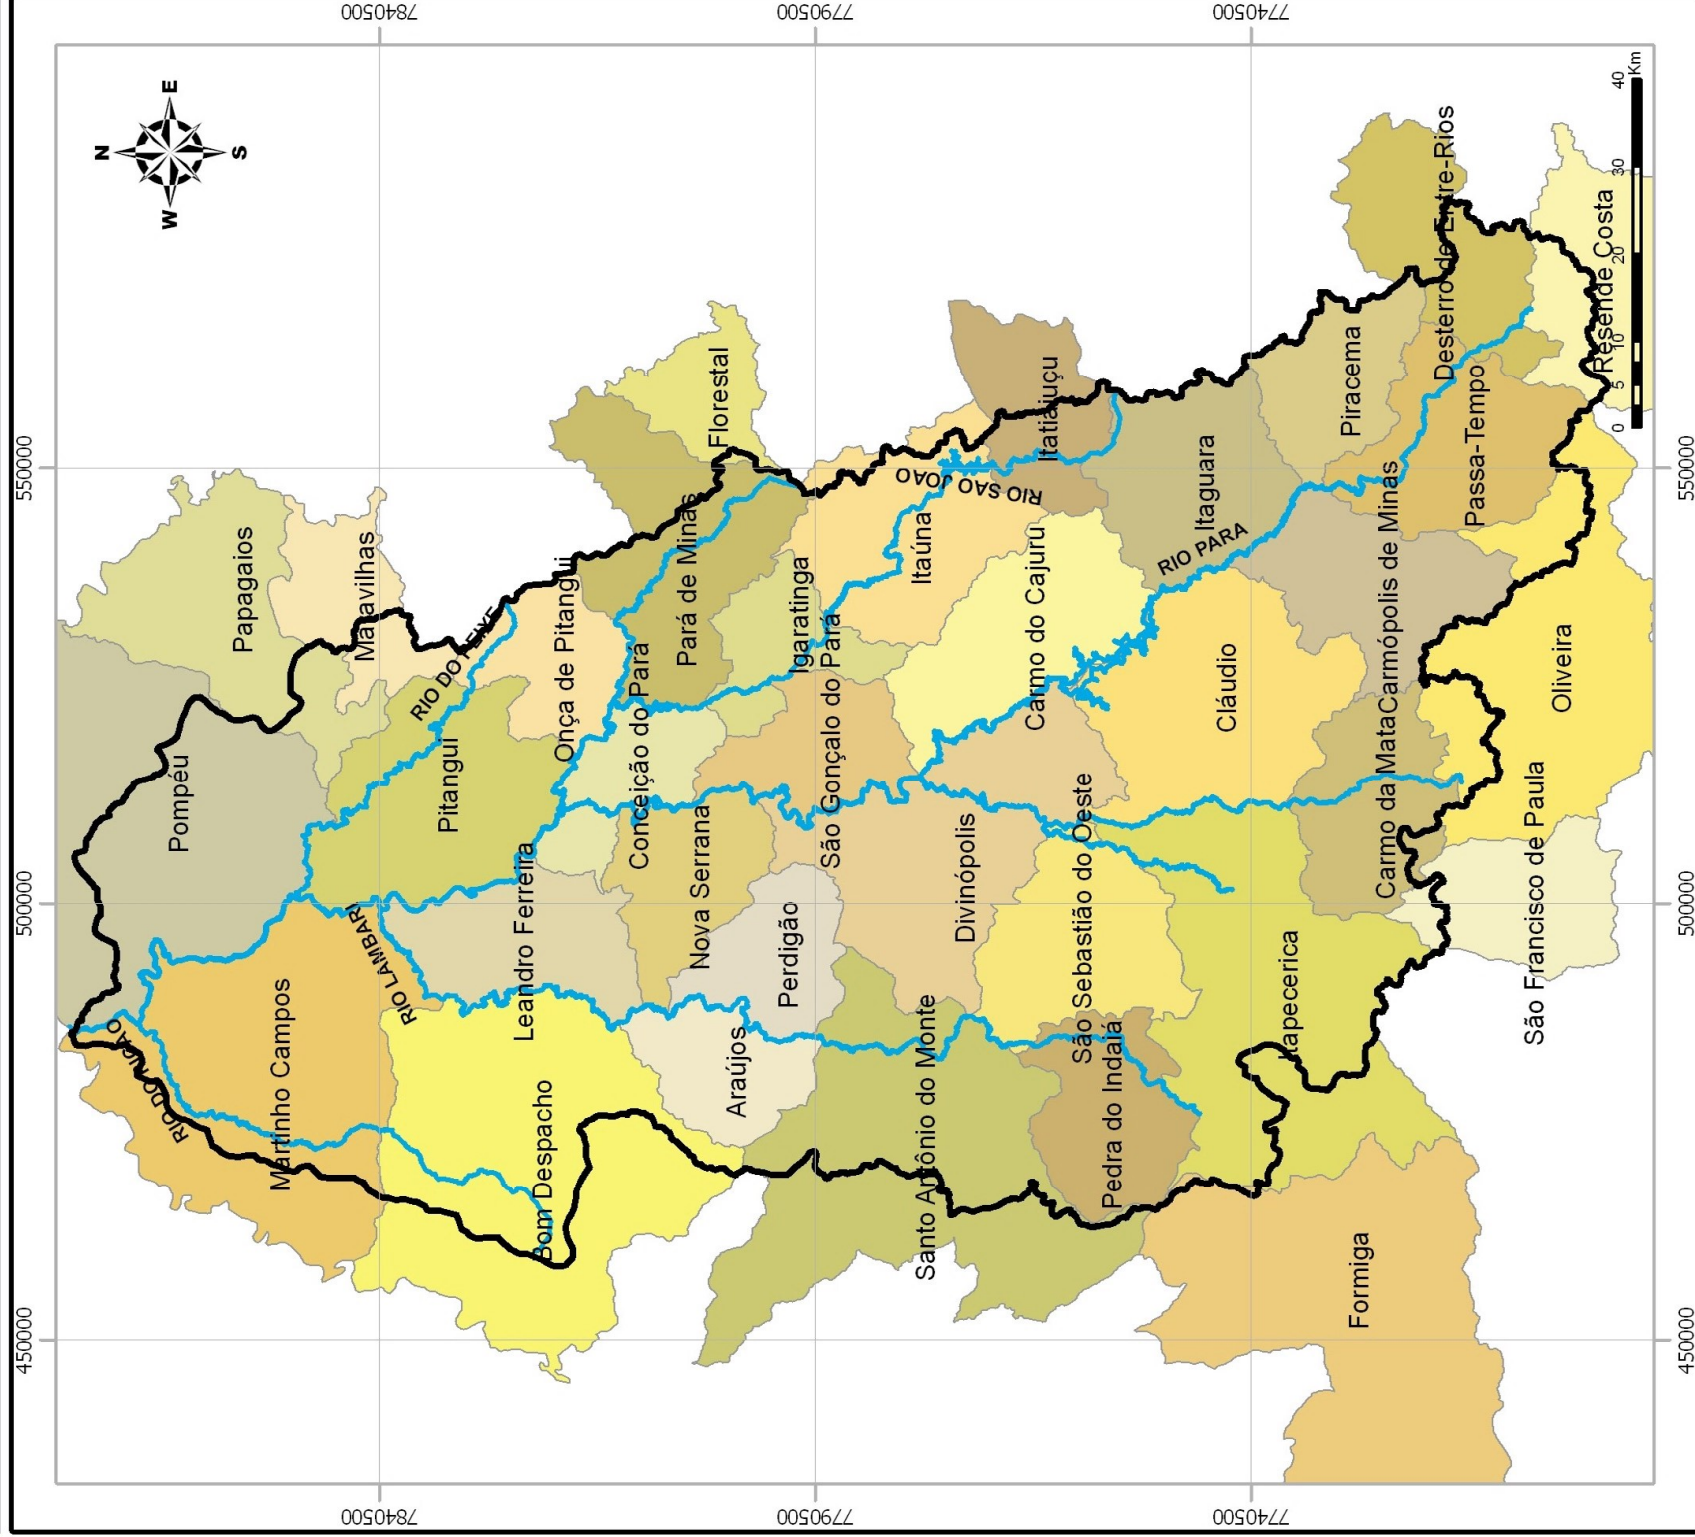

Plano Diretor Bacia Hidrográfica do Rio Pará

MAPA DE LIMITES ADMINISTRATIVOS DOS MUNICÍPIOS

Legenda

- Principais corpos d'água
- ▭ Limite da Bacia Hidrográfica do Rio Pará

Mapa de Situação

- ▭ Bacia Hidrográfica do Rio Pará
- Rio São Francisco

Observações:

Mapa de limites administrativos compilado a partir das informações disponibilizadas pelo IGAM e com alterações do CBH-PARA.

Sistema de coordenadas:

UTM - Universal Transverse Mercator.
Datum: SAD-69 Zona: 23S