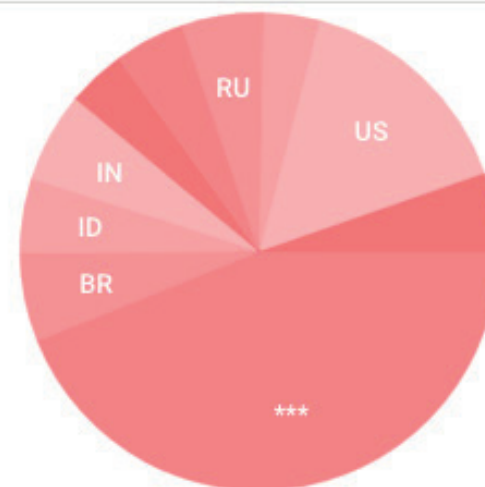

COMUNICAÇÃO

The screenshot shows the 'Comunicação' website layout. At the top, there is a navigation bar with the logo of 'Comitê da Bacia Hidrográfica do Rio Verde Grande' and a search bar. Below the navigation bar, there is a main header with a large blue graphic of a mountain range. The main content area is divided into several sections: 'NOTÍCIAS' with four news items, each featuring a sunset image and a 'LEIA MAIS' button, and 'AGENDA' with four event items for '27 DE JULHO' with 'CONFERÊNCIA SOBRE AS BACIAS HIDROGRÁFICAS' and 'LEIA MAIS' buttons. At the bottom, there is a 'NEWSLETTER' section with an 'ENVIAR' button and a 'INSTITUIÇÕES PARCEIRAS' section with logos and contact information for the 'Comitê da Bacia Hidrográfica do Rio Verde Grande'.

PALETA DE COR

FONTES

ROBOTO

Glyph

Rr

Characters

A B C Č Ć Đ E F G H I J K L M N O P Q R S Š T
U V W X Y Z Ž a b c č ć đ e f g h i j k l m n o p
q r s š t u v w x y z ž А Б В Г Г Д Ъ Е Ё Є Ж З С
И І Й Ј К Л Л Ь М Н Њ О П Р С Т Ћ У Ў Ф Х Ц
Ч Ъ Ш Щ Ъ Ы Ь Э Ю Я а б в г г д њ е ё є ж з с
и і й ј к л л ь м н њ о п р с т ћ у ў ф х ц ч њ ш
щ њ ы ь э ю я А В Г Д Е Z H Θ Ι Κ Λ Μ Ν Ξ Ο Π
Ρ Σ Τ Υ Φ Χ Ψ Ω α β γ δ ε ζ η θ ι κ λ μ ν ξ ο π ρ σ
τ υ φ χ ψ ω á À é ' E é ' H í ï ï ' l ó ' O ú ü ü ' Y Ÿ ' Ω Ā Ā
Ê Ô Ő Ū ă â ê ô σ υ 1 2 3 4 5 6 7 8 9 0 ' ? ' " ! " (
%) [#] { @ } / & \ < - + ÷ × = > ® © \$ € £ ¥ ¢ : ; , .
*

Type here to preview text

40px

Thin
Thin Italic
Light
Light Italic
Regular
Regular Italic
Medium
Medium Italic
Bold
Bold Italic
Black
Black Italic

These are the countries where Roboto is most popular.

64.2_B